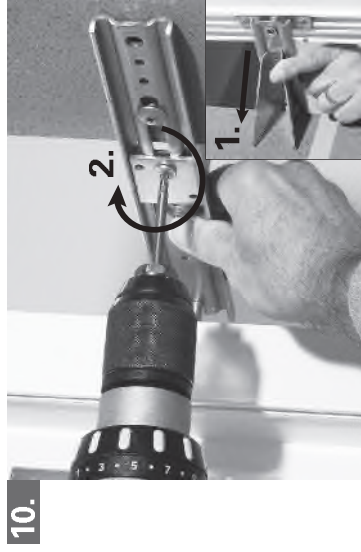

JB-D 150/10-AW75

H1/H2 = JB-DK 150/10-AW75 -> RAL 2010
(H1)/(H2) = JB-DK 150/10

© SFS intec, 904337, 04/11
 JB-D_Montent_AW75_dtl_NTT
 Technische Änderungen vorbehalten
 Mat. Nr. 1261255
 Gedruckt in der Schweiz