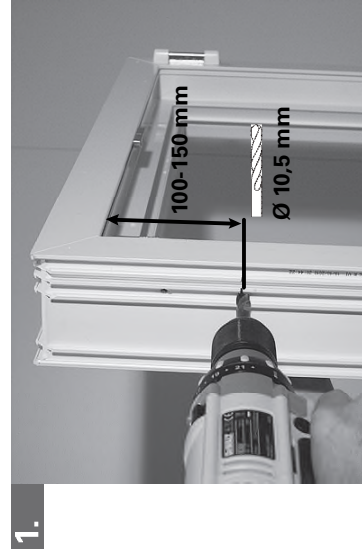

JB-D 150/10-AW75

H1/H2 = JB-DK 150/10-AW75 -> RAL 2010
(H1)/(H2) = JB-DK 150/10

© SFS intec, 904337, 04/11
 JB-D_Montent_AW75_dtl_NTT
 Technische Änderungen vorbehalten
 Mat. Nr. 1261255
 Gedruckt in der Schweiz