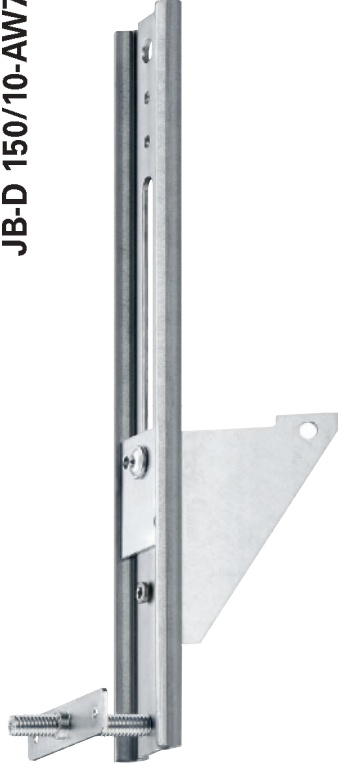

JB-D 150/10-AW75

H1/H2 = JB-DK 150/10-AW75 -> RAL 2010
(H1)/(H2) = JB-DK 150/10

© SFS intec, 904337, 04/11
 JB-D_Montent_AW75_dtl_NTT
 Technische Änderungen vorbehalten
 Mat. Nr. 1261255
 Gedruckt in der Schweiz