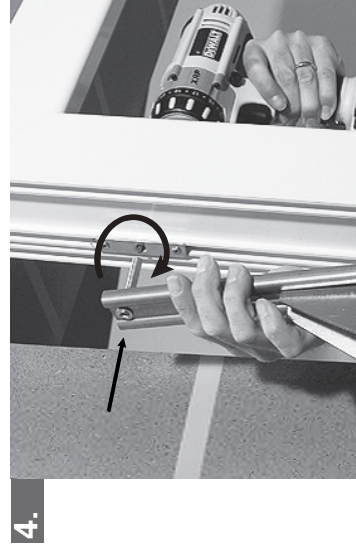

JB-D 150/10-AW75

H1/H2 = JB-DK 150/10-AW75 -> RAL 2010
(H1)/(H2) = JB-DK 150/10

© SFS intec, 904337, 04/11
 JB-D_Montent_AW75_dtl_NTT
 Technische Änderungen vorbehalten
 Mat. Nr. 1261255
 Gedruckt in der Schweiz